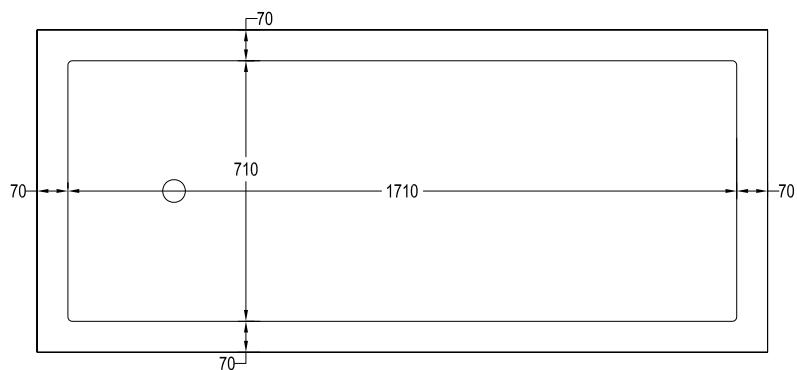

# Comfort Tank

scarico a 6 cm sotto quota pavimento  
waste 6 cm under the floor level

CNTK301850  
Vasca in Corian 1850 x 850 x 500mm

Corian®:  
GLACIER WHITE

\* OPTIONAL  
TAPPO IN CORIAN  
CORIAN CAP

OPTIONAL ILLUMINAZIONE LED - pag. 160  
LED LIGHT - page 160