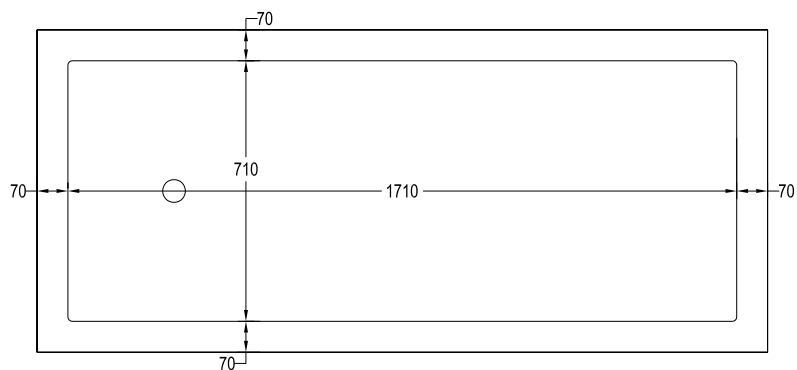

Comfort Tank

scarico a 6 cm sotto quota pavimento
waste 6 cm under the floor level

CNTK301850
Vasca in Corian 1850 x 850 x 500mm

Corian®:
GLACIER WHITE

* OPTIONAL
TAPPO IN CORIAN
CORIAN CAP

OPTIONAL ILLUMINAZIONE LED - pag. 160
LED LIGHT - page 160