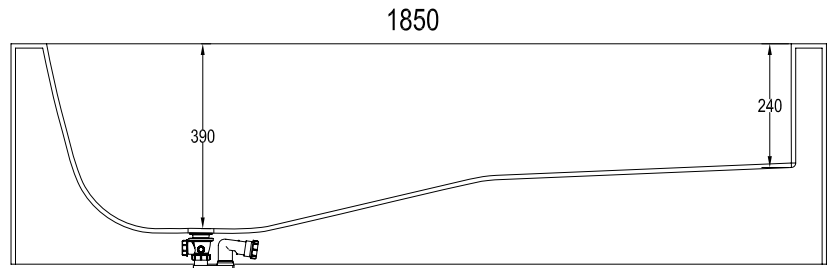

Comfort Tank

scarico a 6 cm sotto quota pavimento
waste 6 cm under the floor level

CNTK301850
Vasca in Corian 1850 x 850 x 500mm

Corian®:
GLACIER WHITE

* OPTIONAL
TAPPO IN CORIAN
CORIAN CAP

OPTIONAL ILLUMINAZIONE LED - pag. 160
LED LIGHT - page 160