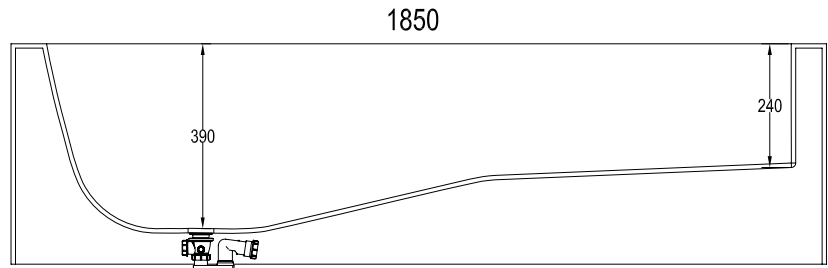

# Comfort Tank

scarico a 6 cm sotto quota pavimento  
waste 6 cm under the floor level

CNTK301850  
Vasca in Corian 1850 x 850 x 500mm

Corian®:  
GLACIER WHITE

\* OPTIONAL  
TAPPO IN CORIAN  
CORIAN CAP

OPTIONAL ILLUMINAZIONE LED - pag. 160  
LED LIGHT - page 160