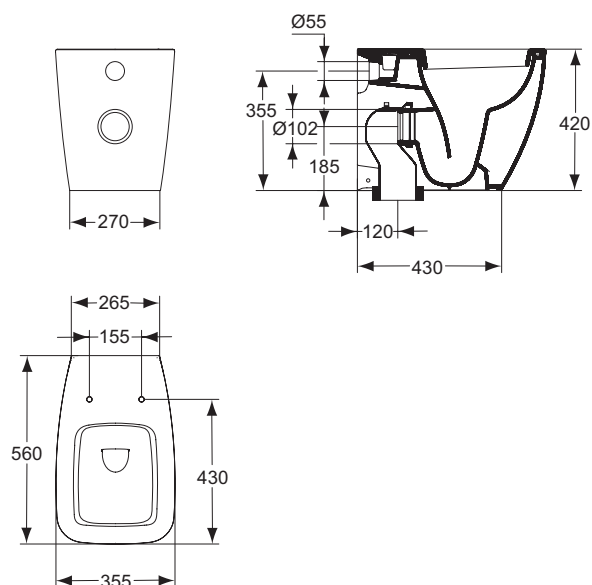

Modello: T3162

21

Vaso a terra filo parete con sedile

Vaso filo parete

Peso: 35,2 kg; Pallet (pezzi): 12

Peso: 35,2 kg; Pallet (pezzi): 12

Vaso a cacciata per installazione a terra a filo parete, con scarico universale (pavimento e parete). Funzionante con passo rapido e flussometro, cassetta alta o immurata. Completo di fissaggi e raccordo di scarico a pavimento.

Finitura*

01

Varianti

VASO A TERRA FILO PARETE CON SEDILE SOFT T3163

Raccomandato

SEDILE PER VASO T6637

SEDILE PER VASO A CHIUSURA RALLENTATA T6638

*Finitura: 01 = Bianco Europa