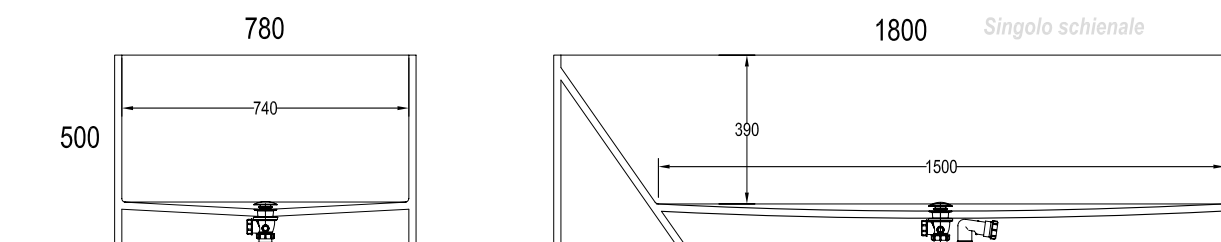

ANGOLI RACCORDATI COMPRESI
JOINED CURVED CORNERS INCLUDED

Tank 19

scarico a 6 cm sotto quota pavimento
waste 6 cm under the floor level

TK191S1800
Vasca in Corian 1800 x 780 x 500mm

Corian®:
GLACIER WHITE
SINGOLO SCHIENALE

780

Tank 19 Dx

TK192S1800
Vasca in Corian 1800 x 780 x 500mm

GLACIER WHITE
DOPPIO SCHIENALE

Doppio schienale

COLONNA SCARICO VASCA CON TROPPOPIENO INCLUSA /
WASTE WITH OVERFLOW INCLUDED

OPTIONAL
TAPPO IN CORIAN
CORIAN CAP