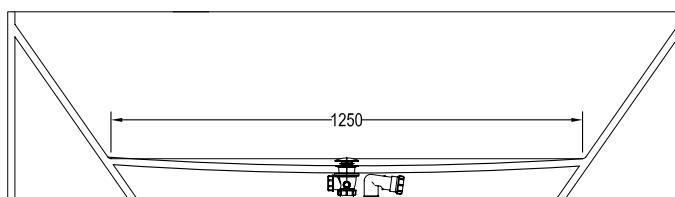

ANGOLI RACCORDATI COMPRESI
JOINED CURVED CORNERS INCLUDED

Tank 19

scarico a 6 cm sotto quota pavimento
waste 6 cm under the floor level

TK191S1800
Vasca in Corian 1800 x 780 x 500mm

Corian®:
GLACIER WHITE
SINGOLO SCHIENALE

780

Tank 19 Dx

TK192S1800
Vasca in Corian 1800 x 780 x 500mm

GLACIER WHITE
DOPPIO SCHIENALE

Doppio schienale

COLONNA SCARICO VASCA CON TROPPOPIENO INCLUSA /
WASTE WITH OVERFLOW INCLUDED

OPTIONAL
TAPPO IN CORIAN
CORIAN CAP