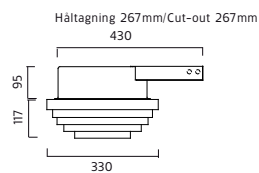

Utförande: Lackerad aluminium och metall. Bländskydd av matt akryl.

T5 cirkellysrör.

Montage: Delinfäld i tak. Montageplåt för mjuka undertak finns som tillbehör.

Anslutning: Snabbkopplingsplint 5x4mm². Överkopplingsbar.

Design: Fredrik Mattson 2010.

W	D	FÄRG/FINISH	ART
22W/2Gx13	330	Vit/White	7971-1-01
22W/2Gx13	330	Vit/White	7971-1-01HFF
22W/2Gx13	330	Multi/Multi	7971-1-90
22W/2Gx13	330	Multi/Multi	7971-1-90HFF
40W/2Gx13	475	Vit/White	7971-3-01
40W/2Gx13	475	Vit/White	7971-3-01HFF
40W/2Gx13	475	Multi/Multi	7971-3-90
40W/2Gx13	475	Multi/Multi	7971-3-90HFF
55W/2Gx13	475	Vit/White	7971-4-01
55W/2Gx13	475	Vit/White	7971-4-01HFF
55W/2Gx13	475	Multi/Multi	7971-4-90
55W/2Gx13	475	Multi/Multi	7971-4-90HFF

HFF = Dimmbar - DALI, DSI, SwitchDim.

HFF = Dimmable with DALI, DSI, SwitchDim

TILLBEHÖR/ACCESSORIES	Art
Montagebrygga för mjuka tak 330/	97400-1-01
Support-frame for soft ceilings	
Montagebrygga för mjuka tak 500/	97400-3-01
Support-frame for soft ceilings	

Finish: Painted aluminum and metal. Diffuser in matt acrylic. T5 circular tube.

Installation: Partly recessed. Support-frame for plaster ceilings available as accessory.

Connection: Terminal block 5x4mm². Two entry holes.

Design: Fredrik Mattson.

PENDLARI/PENDANTS 82-83

VÄGG/WALL 122

BORD/TABLE 154

UTOMHUS/OUTDOOR 180-181