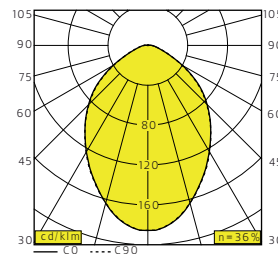

Utförande: Lackerad aluminium och metall. Bländskydd av matt akryl.

T5 cirkellysrör.

Montage: Delinfäld i tak. Montageplåt för mjuka undertak finns som tillbehör.

Anslutning: Snabbkopplingsplint 5x4mm². Överkopplingsbar.

Design: Fredrik Mattson 2010.

W	D	FÄRG/FINISH	ART
22W/2Gx13	330	Vit/White	7971-1-01
22W/2Gx13	330	Vit/White	7971-1-01HFF
22W/2Gx13	330	Multi/Multi	7971-1-90
22W/2Gx13	330	Multi/Multi	7971-1-90HFF
40W/2Gx13	475	Vit/White	7971-3-01
40W/2Gx13	475	Vit/White	7971-3-01HFF
40W/2Gx13	475	Multi/Multi	7971-3-90
40W/2Gx13	475	Multi/Multi	7971-3-90HFF
55W/2Gx13	475	Vit/White	7971-4-01
55W/2Gx13	475	Vit/White	7971-4-01HFF
55W/2Gx13	475	Multi/Multi	7971-4-90
55W/2Gx13	475	Multi/Multi	7971-4-90HFF

HFF = Dimmbar - DALI, DSI, SwitchDim.

HFF = Dimmable with DALI, DSI, SwitchDim

TILLBEHÖR/ACCESSORIES	Art
Montagebrygga för mjuka tak 330/	97400-1-01
Support-frame for soft ceilings	
Montagebrygga för mjuka tak 500/	97400-3-01
Support-frame for soft ceilings	

Finish: Painted aluminum and metal. Diffuser in matt acrylic. T5 circular tube.

Installation: Partly recessed. Support-frame for plaster ceilings available as accessory.

Connection: Terminal block 5x4mm². Two entry holes.

Design: Fredrik Mattson.

PENDLARI/PENDANTS 82-83

VÄGG/WALL 122

BORD/TABLE 154

UTOMHUS/OUTDOOR 180-181