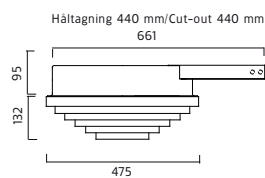

Utförande: Lackerad aluminium och metall. Bländskydd av matt akryl.

T5 cirkellysrör.

Montage: Delinfäld i tak. Montageplåt för mjuka undertak finns som tillbehör.

Anslutning: Snabbkopplingsplint 5x4mm². Överkopplingsbar.

Design: Fredrik Mattson 2010.

W	D	FÄRG/FINISH	ART
22W/2Gx13	330	Vit/White	7971-1-01
22W/2Gx13	330	Vit/White	7971-1-01HFF
22W/2Gx13	330	Multi/Multi	7971-1-90
22W/2Gx13	330	Multi/Multi	7971-1-90HFF
40W/2Gx13	475	Vit/White	7971-3-01
40W/2Gx13	475	Vit/White	7971-3-01HFF
40W/2Gx13	475	Multi/Multi	7971-3-90
40W/2Gx13	475	Multi/Multi	7971-3-90HFF
55W/2Gx13	475	Vit/White	7971-4-01
55W/2Gx13	475	Vit/White	7971-4-01HFF
55W/2Gx13	475	Multi/Multi	7971-4-90
55W/2Gx13	475	Multi/Multi	7971-4-90HFF

HFF = Dimmbar - DALI, DSI, SwitchDim.

HFF = Dimmable with DALI, DSI, SwitchDim

TILLBEHÖR/ACCESSORIES	Art
Montagebrygga för mjuka tak 330/	97400-1-01
Support-frame for soft ceilings	
Montagebrygga för mjuka tak 500/	97400-3-01
Support-frame for soft ceilings	

Finish: Painted aluminum and metal. Diffuser in matt acrylic. T5 circular tube.

Installation: Partly recessed. Support-frame for plaster ceilings available as accessory.

Connection: Terminal block 5x4mm². Two entry holes.

Design: Fredrik Mattson.

PENDLARI/PENDANTS 82-83

VÄGG/WALL 122

BORD/TABLE 154

UTOMHUS/OUTDOOR 180-181