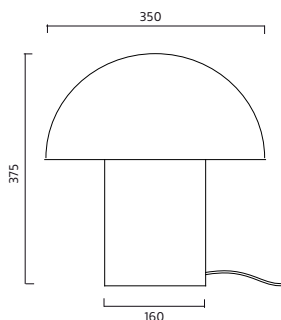

TAK/CEILING 12-14

PENDLAR/PENDANTS 70

VÄGG/WALL 116-117