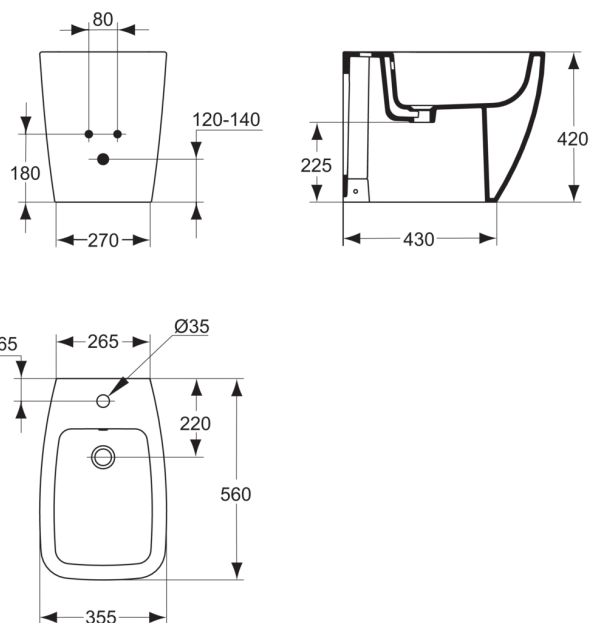

Modello: T5150

21

Bidet monoforo a terra filo parete

Bidet filo parete

Peso: 30,0 kg; Pallet (pezzi): 12

Peso: 30,0 kg; Pallet (pezzi): 12

Bidet monoforo a terra filo parete, con erogazione dell'acqua dal rubinetto.