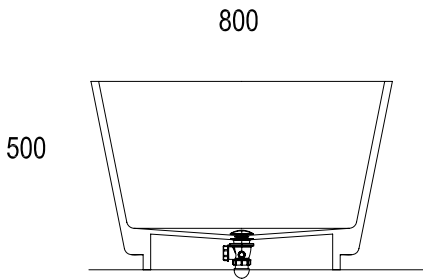

One Tub

ONTUB1800
Vasca in Corian 1700 x 800 x 500mm

Corian®:
GLACIER WHITE

scarico a 3 cm sotto quota pavimento / waste 3 cm under the floor level

OPTIONAL
TAPPO IN CORIAN
CORIAN CAP