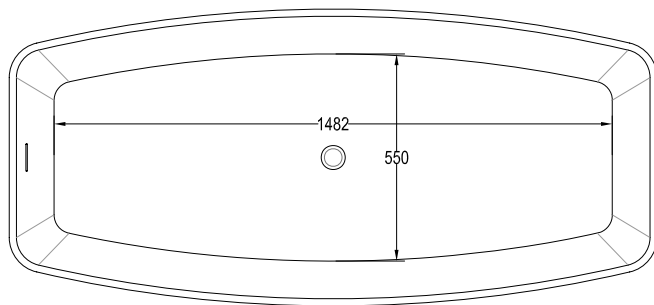

One Tub

ONTUB1800
Vasca in Corian 1700 x 800 x 500mm

Corian®:
GLACIER WHITE

scarico a 3 cm sotto quota pavimento / waste 3 cm under the floor level

OPTIONAL
TAPPO IN CORIAN
CORIAN CAP