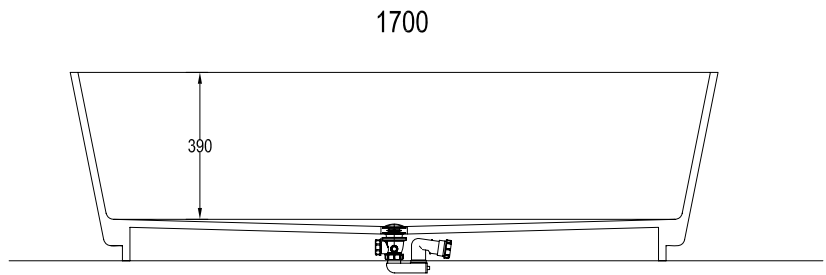

One Tub

ONTUB1800
Vasca in Corian 1700 x 800 x 500mm

Corian®:
GLACIER WHITE

scarico a 3 cm sotto quota pavimento / waste 3 cm under the floor level

OPTIONAL
TAPPO IN CORIAN
CORIAN CAP