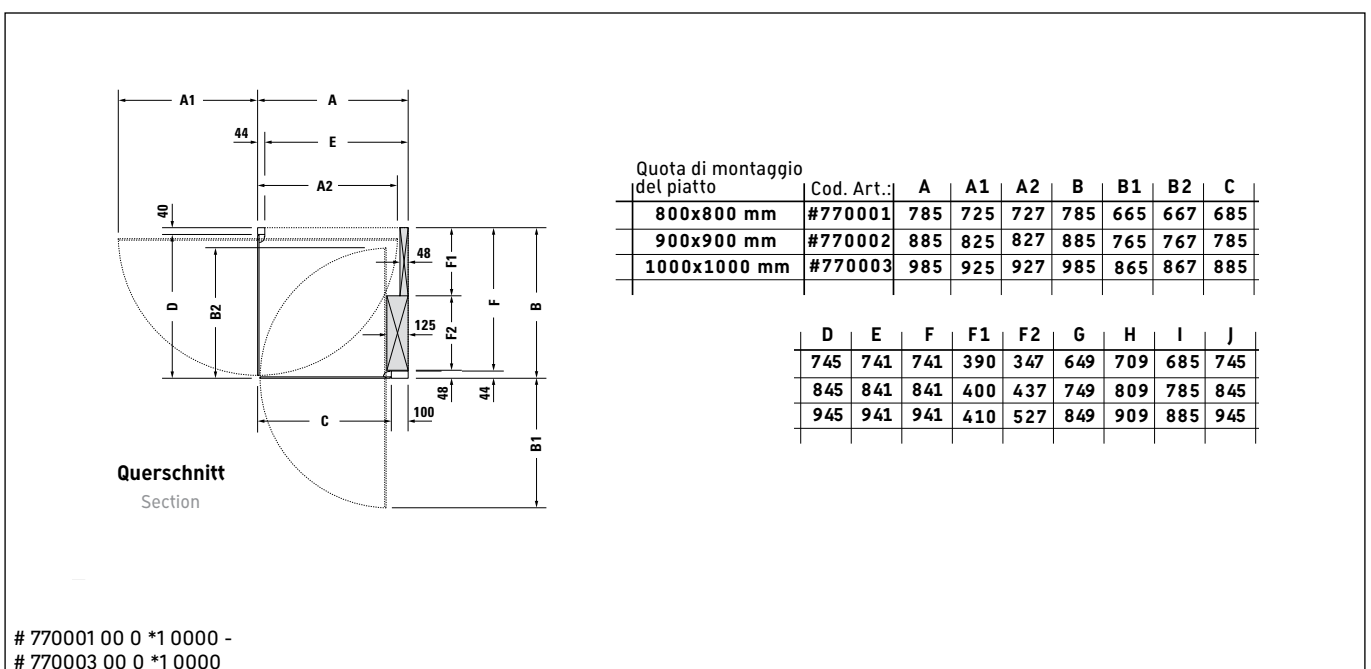

Scheda tecnica del box doccia

-  = area di installazione della rubinetteria
 = area di movimento delle ante

Dimensioni dell'imballo più grande (L x P x A) 2040 x 960 x 80 mm
Dimensioni di spedizione (L x P x A) 2100 x 1090 x 450 mm
Peso di spedizione ~ 100 - 120 kg

Scheda tecnica del box doccia

- = area di installazione della rubinetteria
- = area di movimento delle ante

Dimensioni dell'imballo più grande (L x P x A) 2040 x 960 x 80 mm
Dimensioni di spedizione (L x P x A) 2100 x 1090 x 450 mm
Peso di spedizione ~ 100 - 120 kg