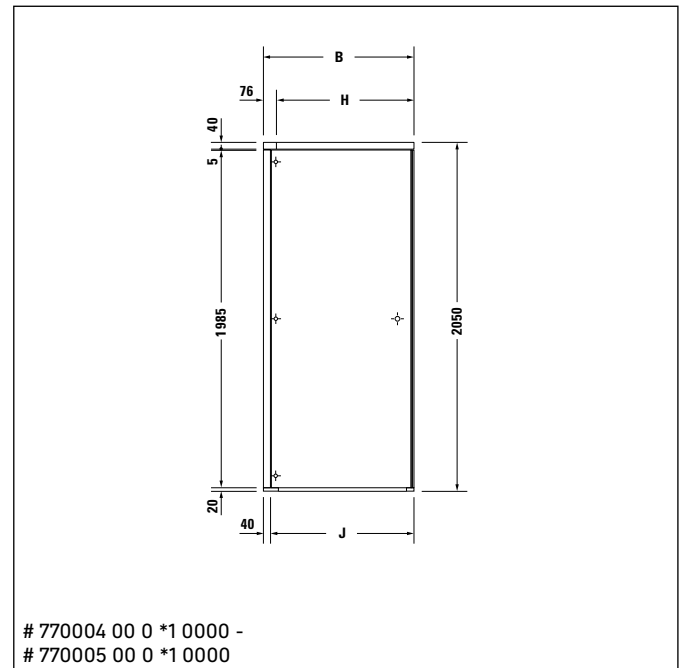

Scheda tecnica del box doccia

-  = area di installazione della rubinetteria
 = area di movimento delle ante

Dimensioni dell'imballo più grande (L x P x A) 2040 x 960 x 80 mm
Dimensioni di spedizione (L x P x A) 2100 x 1090 x 450 mm
Peso di spedizione ~ 100 - 120 kg

Scheda tecnica del box doccia

- = area di installazione della rubinetteria
- = area di movimento delle ante

Dimensioni dell'imballo più grande (L x P x A) 2040 x 960 x 80 mm
Dimensioni di spedizione (L x P x A) 2100 x 1090 x 450 mm
Peso di spedizione ~ 100 - 120 kg