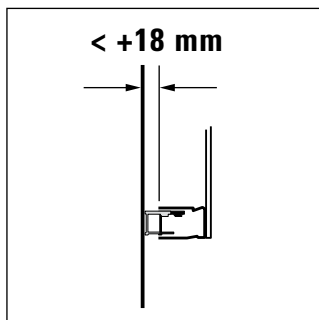

Parete

- Parete piastrellata
- perpendicolare al piatto doccia/pavimento
- completamente diritta: massima compensazione di tolleranze verticali 18 mm.