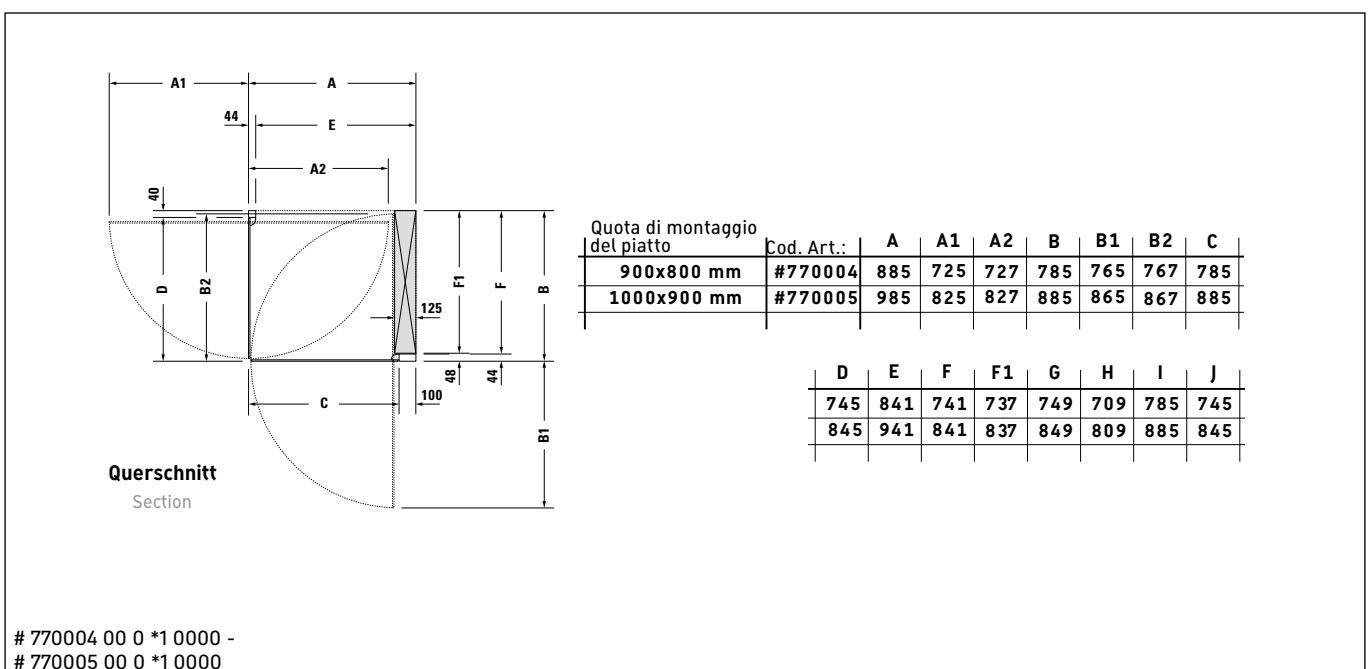

Scheda tecnica del box doccia

-  = area di installazione della rubinetteria
 = area di movimento delle ante

Dimensioni dell'imballo più grande (L x P x A) 2040 x 960 x 80 mm
Dimensioni di spedizione (L x P x A) 2100 x 1090 x 450 mm
Peso di spedizione ~ 100 - 120 kg

Scheda tecnica del box doccia

- = area di installazione della rubinetteria
- = area di movimento delle ante

Dimensioni dell'imballo più grande (L x P x A) 2040 x 960 x 80 mm
Dimensioni di spedizione (L x P x A) 2100 x 1090 x 450 mm
Peso di spedizione ~ 100 - 120 kg