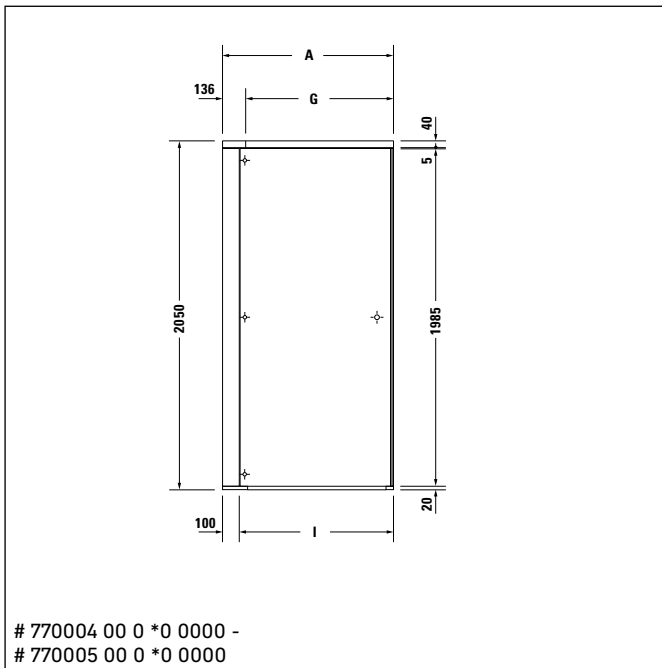

Scheda tecnica del box doccia

-  = area di installazione della rubinetteria
 = area di movimento delle ante

Dimensioni dell'imballo più grande (L x P x A) 2040 x 960 x 80 mm
Dimensioni di spedizione (L x P x A) 2100 x 1090 x 450 mm
Peso di spedizione ~ 100 - 120 kg

Scheda tecnica del box doccia

- = area di installazione della rubinetteria
- = area di movimento delle ante

Dimensioni dell'imballo più grande (L x P x A) 2040 x 960 x 80 mm
Dimensioni di spedizione (L x P x A) 2100 x 1090 x 450 mm
Peso di spedizione ~ 100 - 120 kg