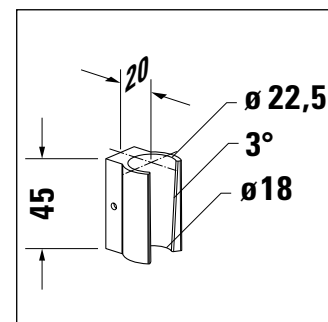

Supporto della doccetta

> Indicare all'installatore l'area di montaggio della rubinetteria (vedi scheda tecnica)