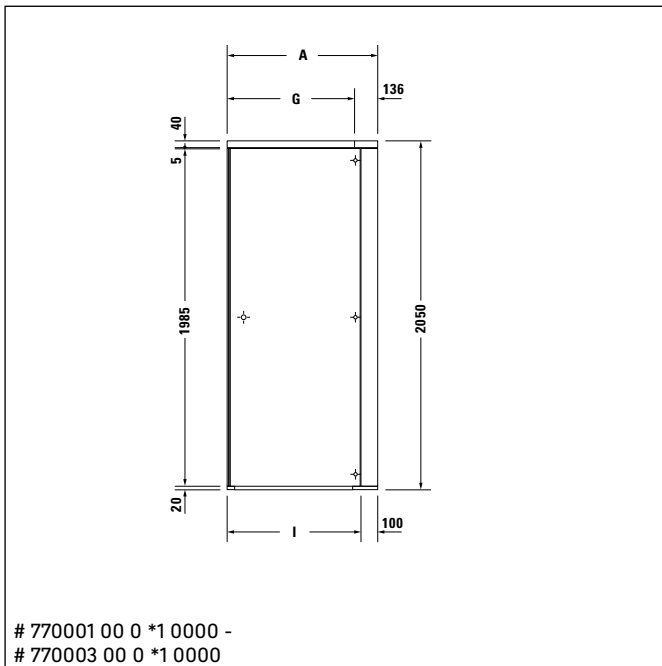

Scheda tecnica del box doccia

-  = area di installazione della rubinetteria
 = area di movimento delle ante

Dimensioni dell'imballo più grande (L x P x A) 2040 x 960 x 80 mm
Dimensioni di spedizione (L x P x A) 2100 x 1090 x 450 mm
Peso di spedizione ~ 100 - 120 kg

Scheda tecnica del box doccia

- = area di installazione della rubinetteria
- = area di movimento delle ante

Dimensioni dell'imballo più grande (L x P x A) 2040 x 960 x 80 mm
Dimensioni di spedizione (L x P x A) 2100 x 1090 x 450 mm
Peso di spedizione ~ 100 - 120 kg