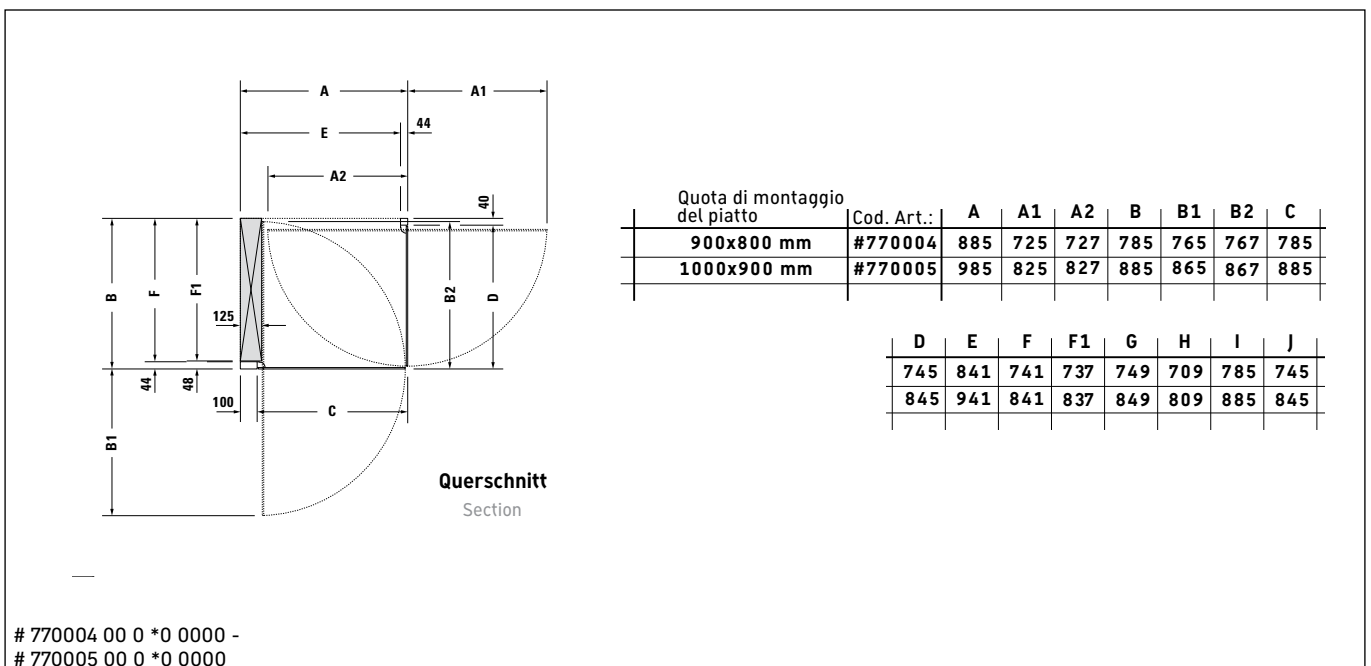

Scheda tecnica del box doccia

-  = area di installazione della rubinetteria
 = area di movimento delle ante

Dimensioni dell'imballo più grande (L x P x A) 2040 x 960 x 80 mm
Dimensioni di spedizione (L x P x A) 2100 x 1090 x 450 mm
Peso di spedizione ~ 100 - 120 kg

Scheda tecnica del box doccia

- = area di installazione della rubinetteria
- = area di movimento delle ante

Dimensioni dell'imballo più grande (L x P x A) 2040 x 960 x 80 mm
Dimensioni di spedizione (L x P x A) 2100 x 1090 x 450 mm
Peso di spedizione ~ 100 - 120 kg