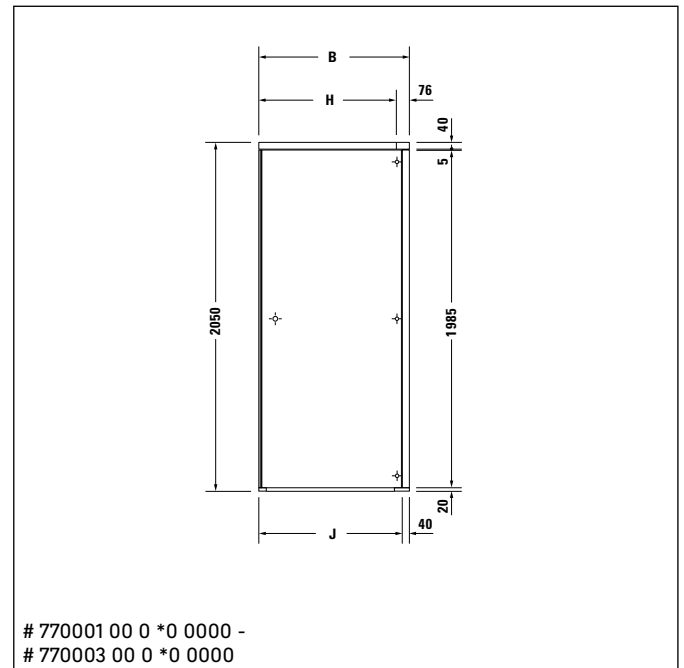

Scheda tecnica del box doccia

-  = area di installazione della rubinetteria
 = area di movimento delle ante

Dimensioni dell'imballo più grande (L x P x A) 2040 x 960 x 80 mm
Dimensioni di spedizione (L x P x A) 2100 x 1090 x 450 mm
Peso di spedizione ~ 100 - 120 kg

Scheda tecnica del box doccia

- = area di installazione della rubinetteria
- = area di movimento delle ante

Dimensioni dell'imballo più grande (L x P x A) 2040 x 960 x 80 mm
Dimensioni di spedizione (L x P x A) 2100 x 1090 x 450 mm
Peso di spedizione ~ 100 - 120 kg