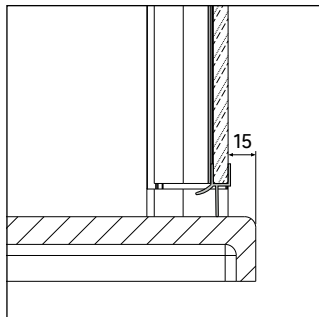

Scheda tecnica del box doccia

- = area di installazione della rubinetteria
- = area di movimento delle ante

Dimensioni dell'imballo più grande (L x P x A) 2040 x 960 x 80 mm
Dimensioni di spedizione (L x P x A) 2100 x 1090 x 450 mm
Peso di spedizione ~ 100 - 120 kg

Altezza della stanza

min. 2150 mm dal bordo superiore del piatto doccia/pavimento piastrellato

Superficie necessaria

ved. scheda tecnica

NOTA!

- Rispettare l'area di movimento delle ante.
- Rispettare la quota di montaggio del piatto.
- già montato
- completamente livellato
- perpendicolare alla parete

Piatto doccia/pavimento piastrellato

Quota di installazione del piatto doccia

- > Progettare il piatto doccia/pavimento in modo che i profili a parete del box rientrino di 15 mm rispetto alla superficie prevista del piatto doccia (dopo la piastrellatura):