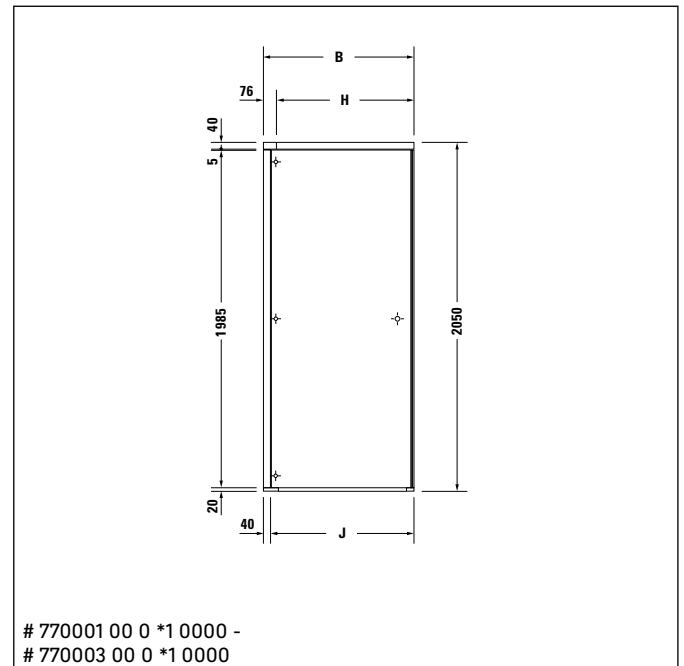

Scheda tecnica del box doccia

-  = area di installazione della rubinetteria
 = area di movimento delle ante

Dimensioni dell'imballo più grande (L x P x A) 2040 x 960 x 80 mm
Dimensioni di spedizione (L x P x A) 2100 x 1090 x 450 mm
Peso di spedizione ~ 100 - 120 kg

Scheda tecnica del box doccia

- = area di installazione della rubinetteria
- = area di movimento delle ante

Dimensioni dell'imballo più grande (L x P x A) 2040 x 960 x 80 mm
Dimensioni di spedizione (L x P x A) 2100 x 1090 x 450 mm
Peso di spedizione ~ 100 - 120 kg