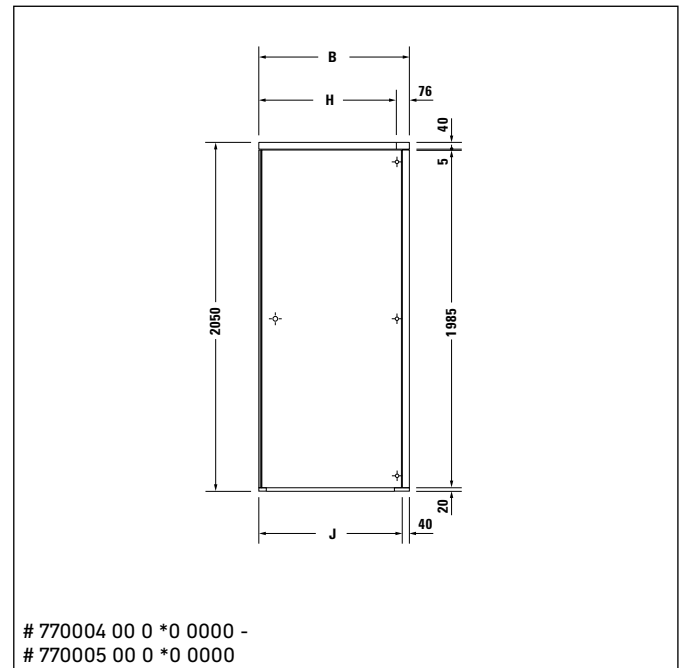

Scheda tecnica del box doccia

-  = area di installazione della rubinetteria
 = area di movimento delle ante

Dimensioni dell'imballo più grande (L x P x A) 2040 x 960 x 80 mm
Dimensioni di spedizione (L x P x A) 2100 x 1090 x 450 mm
Peso di spedizione ~ 100 - 120 kg

Scheda tecnica del box doccia

- = area di installazione della rubinetteria
- = area di movimento delle ante

Dimensioni dell'imballo più grande (L x P x A) 2040 x 960 x 80 mm
Dimensioni di spedizione (L x P x A) 2100 x 1090 x 450 mm
Peso di spedizione ~ 100 - 120 kg