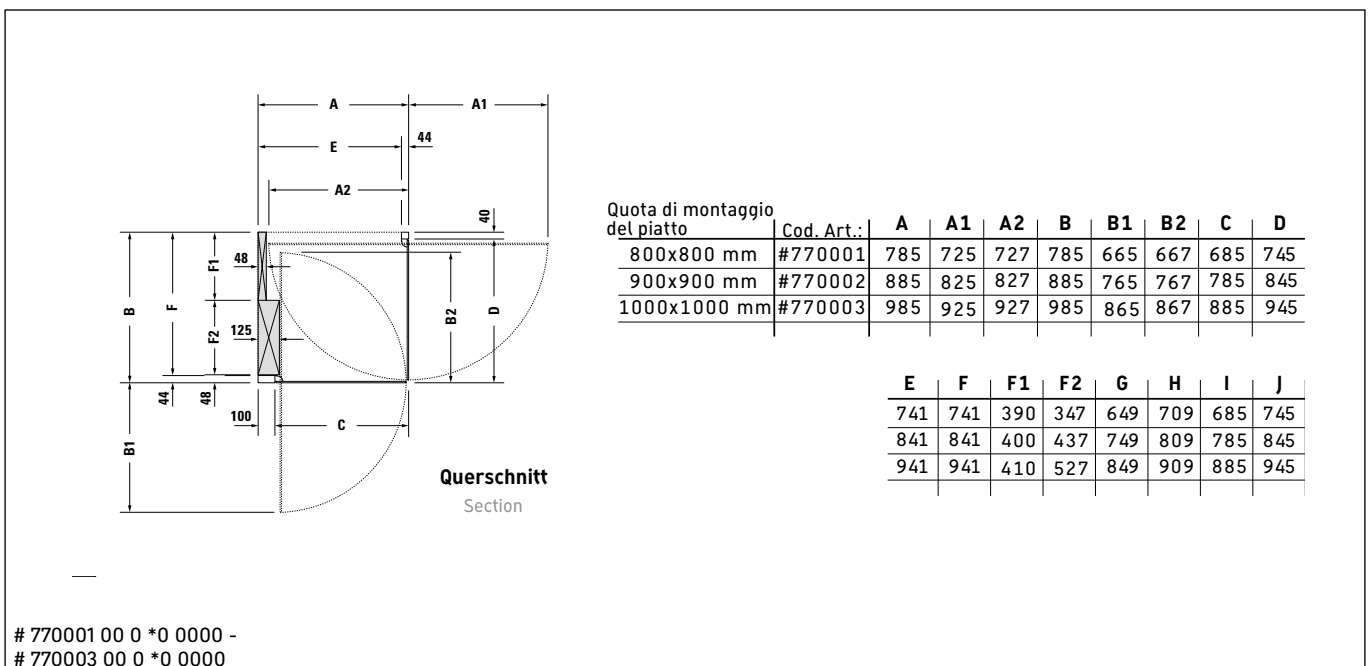

Scheda tecnica del box doccia

-  = area di installazione della rubinetteria
 = area di movimento delle ante

Dimensioni dell'imballo più grande (L x P x A) 2040 x 960 x 80 mm
Dimensioni di spedizione (L x P x A) 2100 x 1090 x 450 mm
Peso di spedizione ~ 100 - 120 kg

Scheda tecnica del box doccia

- = area di installazione della rubinetteria
- = area di movimento delle ante

Dimensioni dell'imballo più grande (L x P x A) 2040 x 960 x 80 mm
Dimensioni di spedizione (L x P x A) 2100 x 1090 x 450 mm
Peso di spedizione ~ 100 - 120 kg