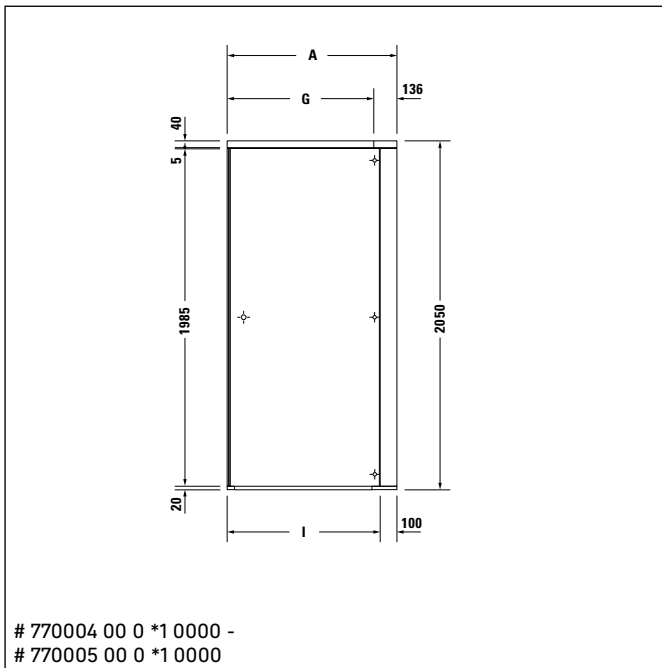

Scheda tecnica del box doccia

-  = area di installazione della rubinetteria
 = area di movimento delle ante

Dimensioni dell'imballo più grande (L x P x A) 2040 x 960 x 80 mm
Dimensioni di spedizione (L x P x A) 2100 x 1090 x 450 mm
Peso di spedizione ~ 100 - 120 kg

Scheda tecnica del box doccia

- = area di installazione della rubinetteria
- = area di movimento delle ante

Dimensioni dell'imballo più grande (L x P x A) 2040 x 960 x 80 mm
Dimensioni di spedizione (L x P x A) 2100 x 1090 x 450 mm
Peso di spedizione ~ 100 - 120 kg