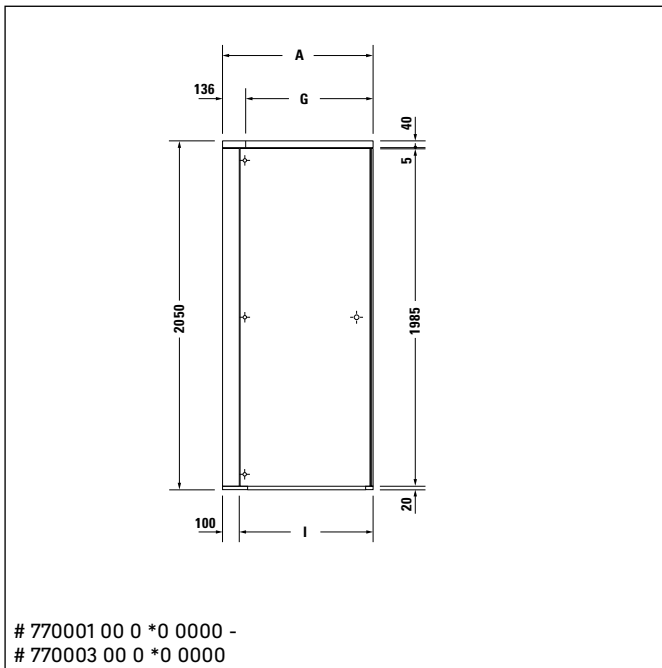

Scheda tecnica del box doccia

-  = area di installazione della rubinetteria
 = area di movimento delle ante

Dimensioni dell'imballo più grande (L x P x A) 2040 x 960 x 80 mm
Dimensioni di spedizione (L x P x A) 2100 x 1090 x 450 mm
Peso di spedizione ~ 100 - 120 kg

Scheda tecnica del box doccia

- = area di installazione della rubinetteria
- = area di movimento delle ante

Dimensioni dell'imballo più grande (L x P x A) 2040 x 960 x 80 mm
Dimensioni di spedizione (L x P x A) 2100 x 1090 x 450 mm
Peso di spedizione ~ 100 - 120 kg