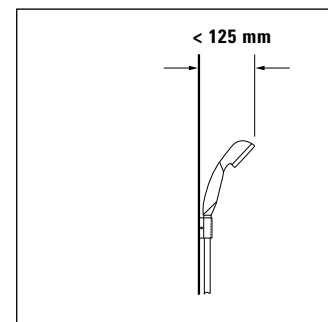

Scheda tecnica del box doccia

-  = area di installazione della rubinetteria
 = area di movimento delle ante

Dimensioni dell'imballo più grande (L x P x A) 2040 x 960 x 80 mm
Dimensioni di spedizione (L x P x A) 2100 x 1090 x 450 mm
Peso di spedizione ~ 100 - 120 kg

Scheda tecnica del box doccia

- = area di installazione della rubinetteria
- = area di movimento delle ante

Dimensioni dell'imballo più grande (L x P x A) 2040 x 960 x 80 mm
Dimensioni di spedizione (L x P x A) 2100 x 1090 x 450 mm
Peso di spedizione ~ 100 - 120 kg

Parete

- Parete piastrellata
- perpendicolare al piatto doccia/pavimento
- completamente diritta: massima compensazione di tolleranze verticali 18 mm.

RUBINETTERIA

> Verificare le dimensioni della rubinetteria

Area di installazione ved. scheda tecnica

Sporgenza max. 125 mm

NOTA! Poiché l'asta doccia in combinazione con la doccetta può superare i 125 mm, ciascun box doccia OpenSpace viene fornito con uno speciale supporto della doccetta con aggancio conico.